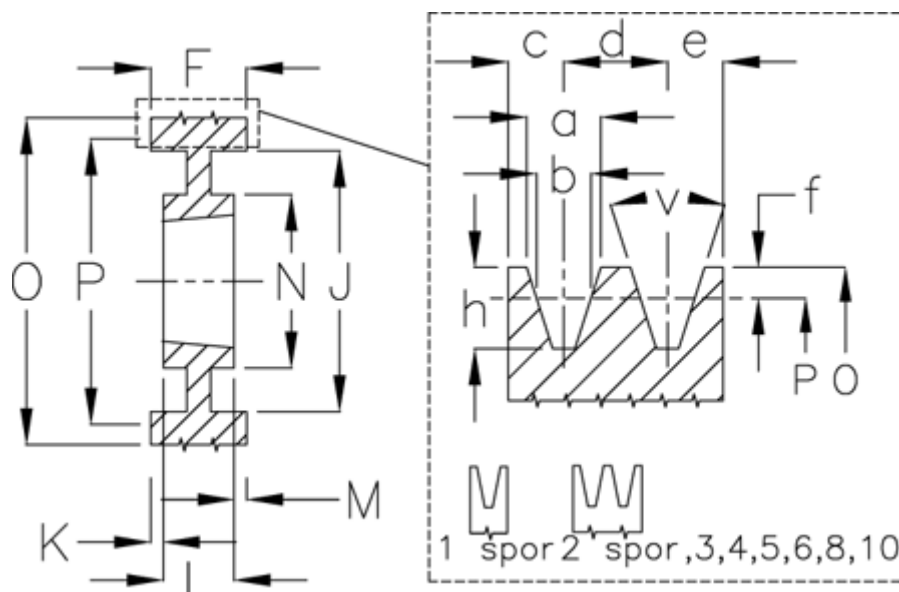

Varenummer: 604110025006
 Beskrivelse: Kileremsskive SPA 250/6 TL3020

Mål

a	= 12.7	f	= 2.8	N	= 155
Antal spor	= 6	F	= 95	O	= 255.5
b	= 11.0	For bøsning	= 3020	P	= 250
Bøsning \varnothing max.	= 75	h	= 13.8	Type	= SPA
c	= 10.0	J	= 215	v (grader)	= 38
d	= 15.0	K	= 22		
e	= 10.0	L	= 51		
E	= 20	m	= 22		